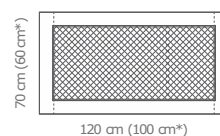

ROZMĚRY KRYTŮ RADIÁTORŮ A SKŘÍŇEK / ROZMERY KRYTOV RADIÁTOROV A SKRINIEK / DIMENSIONS OF RADIATOR COVERINGS AND CABINETS

TYP / TYP / TYPE:	700	800	900	1000	1100	1200	1300	1400	1500	1600	1700	1800
šířka / šířka / width:	700	800	900	1000	1100	1200	1300	1400	1500	1600	1700	1800
výška / výška / height:	888	888	888	888	888	888	888	888	888	888	888	888
hloubka / hloubka / depth:	230	230	230	230	230	230	230	230	230	230	230	230