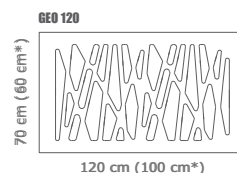

HG-9700

DOPORUČENÝ ROZMĚR RADIÁTORU:
DOPORUČENÝ ROZMĚR RADIÁTORA:
RECOMMENDED RADIATOR SIZE:

- **GEO 70**
  RADIÁTOR/RADIÁTOR/RADIATOR: H60 W50
- **GEO 80**
  RADIÁTOR/RADIÁTOR/RADIATOR: H60 W60
- **GEO 90**
  RADIÁTOR/RADIÁTOR/RADIATOR: H60 W70
- **GEO 100**
  RADIÁTOR/RADIÁTOR/RADIATOR: H60 W80
- **GEO 110**
  RADIÁTOR/RADIÁTOR/RADIATOR: H60 W90
- **GEO 120**
  RADIÁTOR/RADIÁTOR/RADIATOR: H60 W100
- **GEO 130**
  RADIÁTOR/RADIÁTOR/RADIATOR: H60 W110
- **GEO 140**
  RADIÁTOR/RADIÁTOR/RADIATOR: H60 W120
- **GEO 150**
  RADIÁTOR/RADIÁTOR/RADIATOR: H60 W130
- **GEO 160**
  RADIÁTOR/RADIÁTOR/RADIATOR: H60 W140
- **GEO 170**
  RADIÁTOR/RADIÁTOR/RADIATOR: H60 W150
- **GEO 180**
  RADIÁTOR/RADIÁTOR/RADIATOR: H60 W160

GEO 130
PDA 2
UN-5003