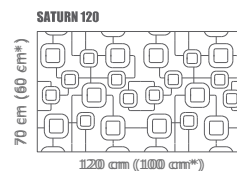

UN-0111

DOPORUČENÝ ROZMĚR RADIÁTORU:
DOPORUČENÝ ROZMĚR RADIÁTORA:
RECOMMENDED RADIATOR SIZE:

- **SATURN 70**
  RADIÁTOR/RADIÁTOR/RADIATOR: H60 W50
- **SATURN 80**
  RADIÁTOR/RADIÁTOR/RADIATOR: H60 W60
- **SATURN 90**
  RADIÁTOR/RADIÁTOR/RADIATOR: H60 W70
- **SATURN 100**
  RADIÁTOR/RADIÁTOR/RADIATOR: H60 W80
- **SATURN 110**
  RADIÁTOR/RADIÁTOR/RADIATOR: H60 W90
- **SATURN 120**
  RADIÁTOR/RADIÁTOR/RADIATOR: H60 W100
- **SATURN 130**
  RADIÁTOR/RADIÁTOR/RADIATOR: H60 W110
- **SATURN 140**
  RADIÁTOR/RADIÁTOR/RADIATOR: H60 W120
- **SATURN 150**
  RADIÁTOR/RADIÁTOR/RADIATOR: H60 W130
- **SATURN 160**
  RADIÁTOR/RADIÁTOR/RADIATOR: H60 W140
- **SATURN 170**
  RADIÁTOR/RADIÁTOR/RADIATOR: H60 W150
- **SATURN 180**
  RADIÁTOR/RADIÁTOR/RADIATOR: H60 W160

SATURN 140
PDA 24
HG-0340