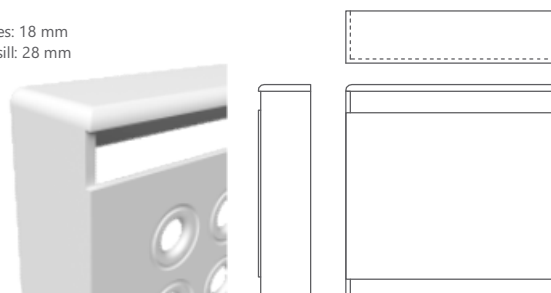

skříňka 4 / skrinka 4 / housing 4

boky/sides: 18 mm
parapet/sill: 28 mm

MONTÁŽNÍ SADY PRO KRYTY RADIÁTORŮ

MONTÁŽNE SADY PRE KRYTY RADIÁTOROV / INSTALLATION SETS FOR RADIATOR COVERS

Montážní sada krytu pro deskový radiátor:

Montážna sada krytu pre deskový radiátor:
Installation set:

ZMMG01

Adaptér pro žebrový radiátor:

Adaptér pre rebrový radiátor:
Adapter for installation kits
for column radiators:

ZMMG02

Adaptér pro rámový kryt radiátoru:

Adaptér pre rámový kryt radiátora:
Adapter for mounting frame radiator
cover on the column radiator:

ZMMG03